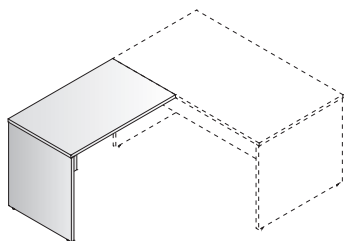

SCRIVANIA CON GAMBA PANNELLATA

PROFONDITA' 60

L. x P.60 x H.72

| Lunghezza | Codice |
|-----------|--------|
| 100 | CAL11 |
| 120 | CAL12 |
| 140 | CAL114 |
| 160 | CAL126 |
| 180 | CAL138 |

PROFONDITA' 80

L. x P.80 x H.72

| Lunghezza | Codice |
|-----------|--------|
| 140 | C1140 |
| 160 | C1160 |
| 180 | C1180 |

PROFONDITA' 60 ALLUNGO PER SCRIVANIA

L. x P.60 x H.72

| Lunghezza | Codice |
|-----------|--------|
| 100 | CAL13 |
| 120 | CAL14 |

PROFONDITA' 60 ALLUNGO PER KIVIO

L. x P.60 x H.72

| Lunghezza | Codice |
|-----------|--------|
| 100 | CAL13 |
| 120 | CAL14 |