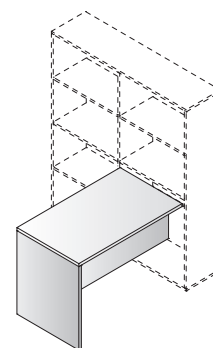

SCRIVANIA CON GAMBA PANNELLATA

PROFONDITA' 60

L. x P.60 x H.72

| Lunghezza | Codice |
|-----------|--------|
| 100 | CAL11 |
| 120 | CAL12 |
| 140 | CAL114 |
| 160 | CAL126 |
| 180 | CAL138 |

PROFONDITA' 80

L. x P.80 x H.72

| Lunghezza | Codice |
|-----------|--------|
| 140 | C1140 |
| 160 | C1160 |
| 180 | C1180 |

PROFONDITA' 60 ALLUNGO PER SCRIVANIA

L. x P.60 x H.72

| Lunghezza | Codice |
|-----------|--------|
| 100 | CAL13 |
| 120 | CAL14 |

PROFONDITA' 60 ALLUNGO PER KIVIO

L. x P.60 x H.72

| Lunghezza | Codice |
|-----------|--------|
| 100 | CAL13 |
| 120 | CAL14 |