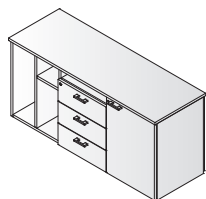

CONTENITORI

CASSETTIERA SU RUOTE 3 CASSETTI

Codice
CUC12

L.42 x P.55 x H.58

CONTENITORE LATERALE

Codice
CUM1718

L.80 x P.42 x H.72

*disponibile anche con ante

SERVICE MONOFACCIALE/BIFACCIALE L.128CM

Codice
CUS1131

L.128 x P.44 x H.62

*esempio di composizione

SERVICE MONOFACCIALE/BIFACCIALE L.170CM

Codice
CUS1171

L.170 x P.44 x H.62

*esempio di composizione