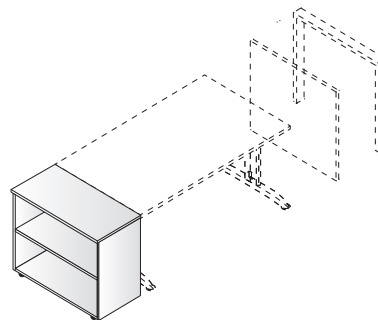

CONTENITORI

CASSETTIERA SU RUOTE 3 CASSETTI

Codice
CUC12

L.42 x P.55 x H.58

CONTENITORE LATERALE

Codice
CUM1718

L.80 x P.42 x H.72

*disponibile anche con ante

SERVICE MONOFACCIALE/BIFACCIALE L.128CM

Codice
CUS1131

L.128 x P.44 x H.62

*esempio di composizione

SERVICE MONOFACCIALE/BIFACCIALE L.170CM

Codice
CUS1171

L.170 x P.44 x H.62

*esempio di composizione