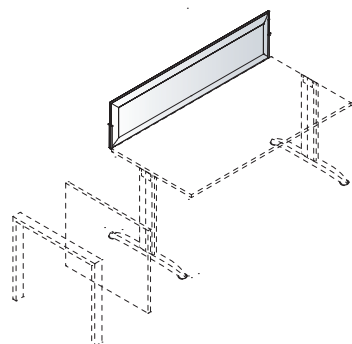

DIVISORI

PANNELLO DIVISORIO MELAMINICO FRONTALE

Lunghezza	Codice
127	PD1271
147	PD1471
167	PD1671

L. x P.1,8 x H.37,8

*valido per serie Step/Jump/5th el./Up

PANNELLO DIVISORIO MELAMINICO LATERALE

Codice
PD0671

L.67 x P.1,8 x H.37,8

*valido per serie Step/Jump

PANNELLO FONO-DINAMICO FRONTALE

Lunghezza	Codice
100	PFD03
120	PFD04
140	PFD05
160	PFD06
180	PFD07

L. x P.44 x H.62

*valido per serie Step/Jump/Cubo/5th el./Up