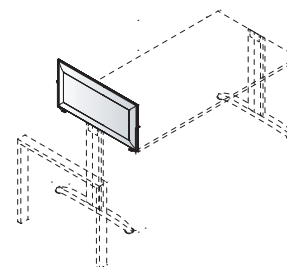

L.67 x P.1,8 x H.37,8

*valido per serie Step/Jump

PANNELLO FONO-DINAMICO FRONTALE

Lunghezza	Codice
100	PFD03
120	PFD04
140	PFD05
160	PFD06
180	PFD07

L. x P.44 x H.62

*valido per serie Step/Jump/Cubo/5th el./Up

PANNELLO FONO-DINAMICO LATERALE

Lunghezza	Codice
60	PFD01
80	PFD02

L. x P.44 x H.62

*valido per serie Step/Jump