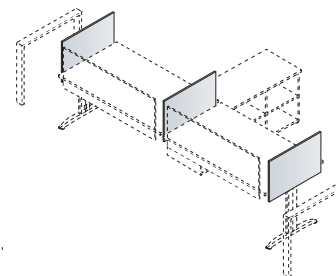

DIVISORI

PANNELLO DIVISORIO MELAMINICO FRONTALE

Lunghezza	Codice
127	PD1271
147	PD1471
167	PD1671

L. x P.1,8 x H.37,8

*valido per serie Step/Jump/5th el./Up

PANNELLO DIVISORIO MELAMINICO LATERALE

Codice
PD0671

L.67 x P.1,8 x H.37,8

*valido per serie Step/Jump

PANNELLO FONO-DINAMICO FRONTALE

Lunghezza	Codice
100	PFD03
120	PFD04
140	PFD05
160	PFD06
180	PFD07

L. x P.44 x H.62

*valido per serie Step/Jump/Cubo/5th el./Up

PANNELLO FONO-DINAMICO LATERALE

Lunghezza	Codice
60	PFD01
80	PFD02

L. x P.44 x H.62

*valido per serie Step/Jump